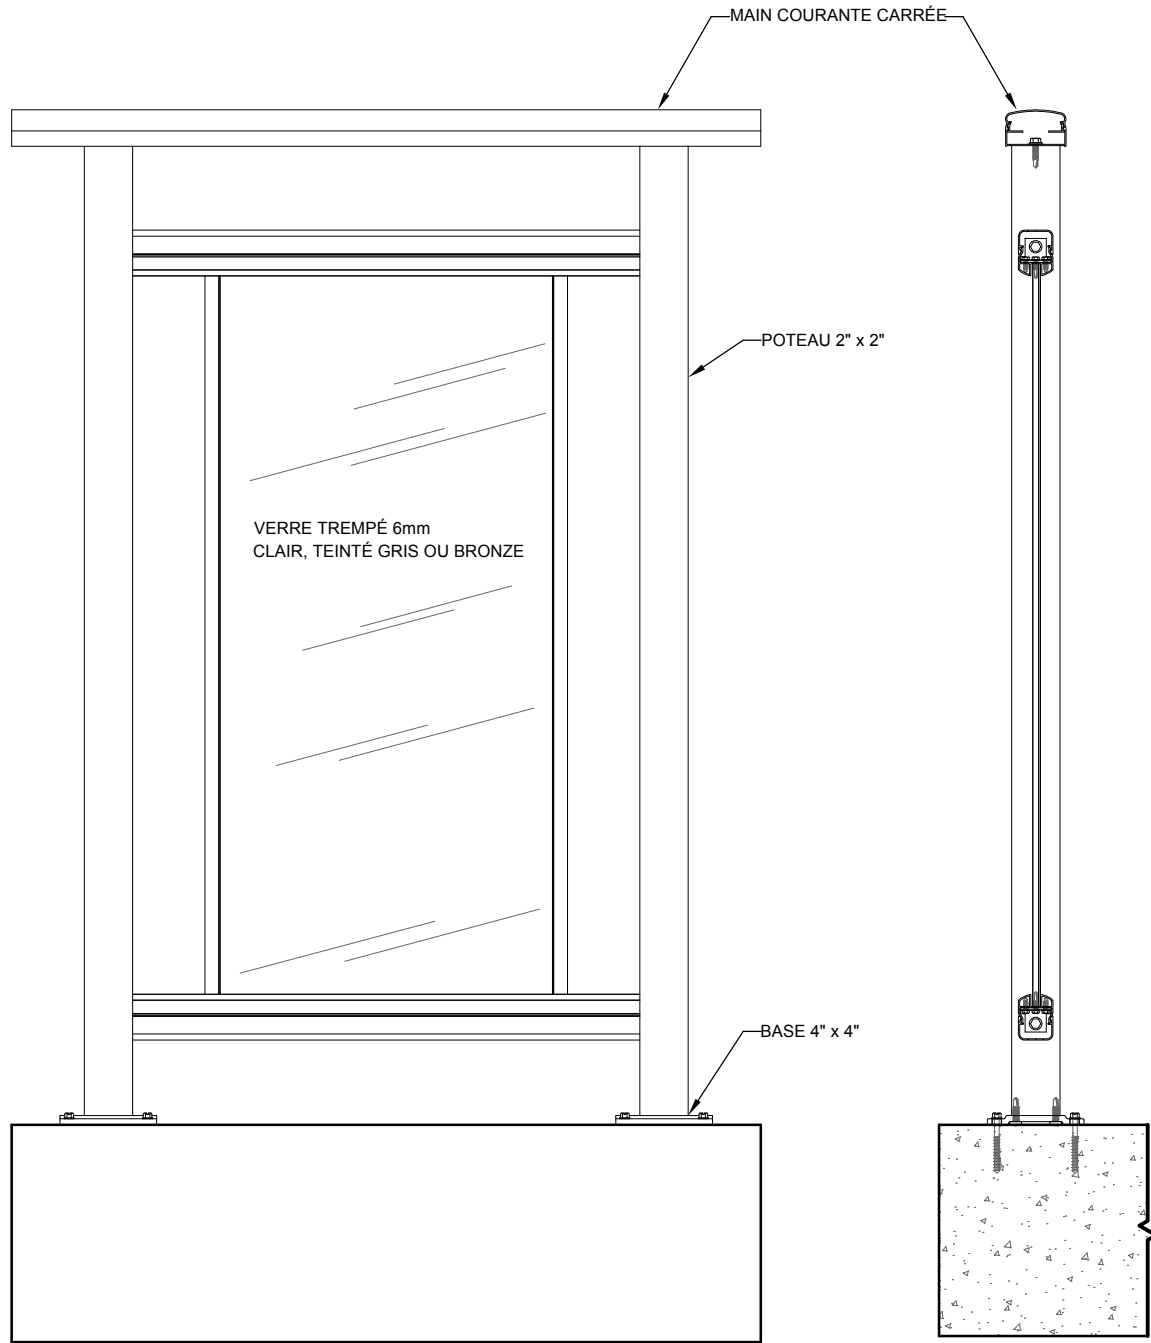

RAMPE TYPE "C" EN VERRE

ÉLÉVATION

COUPE

MC-E-46

MC-L-38