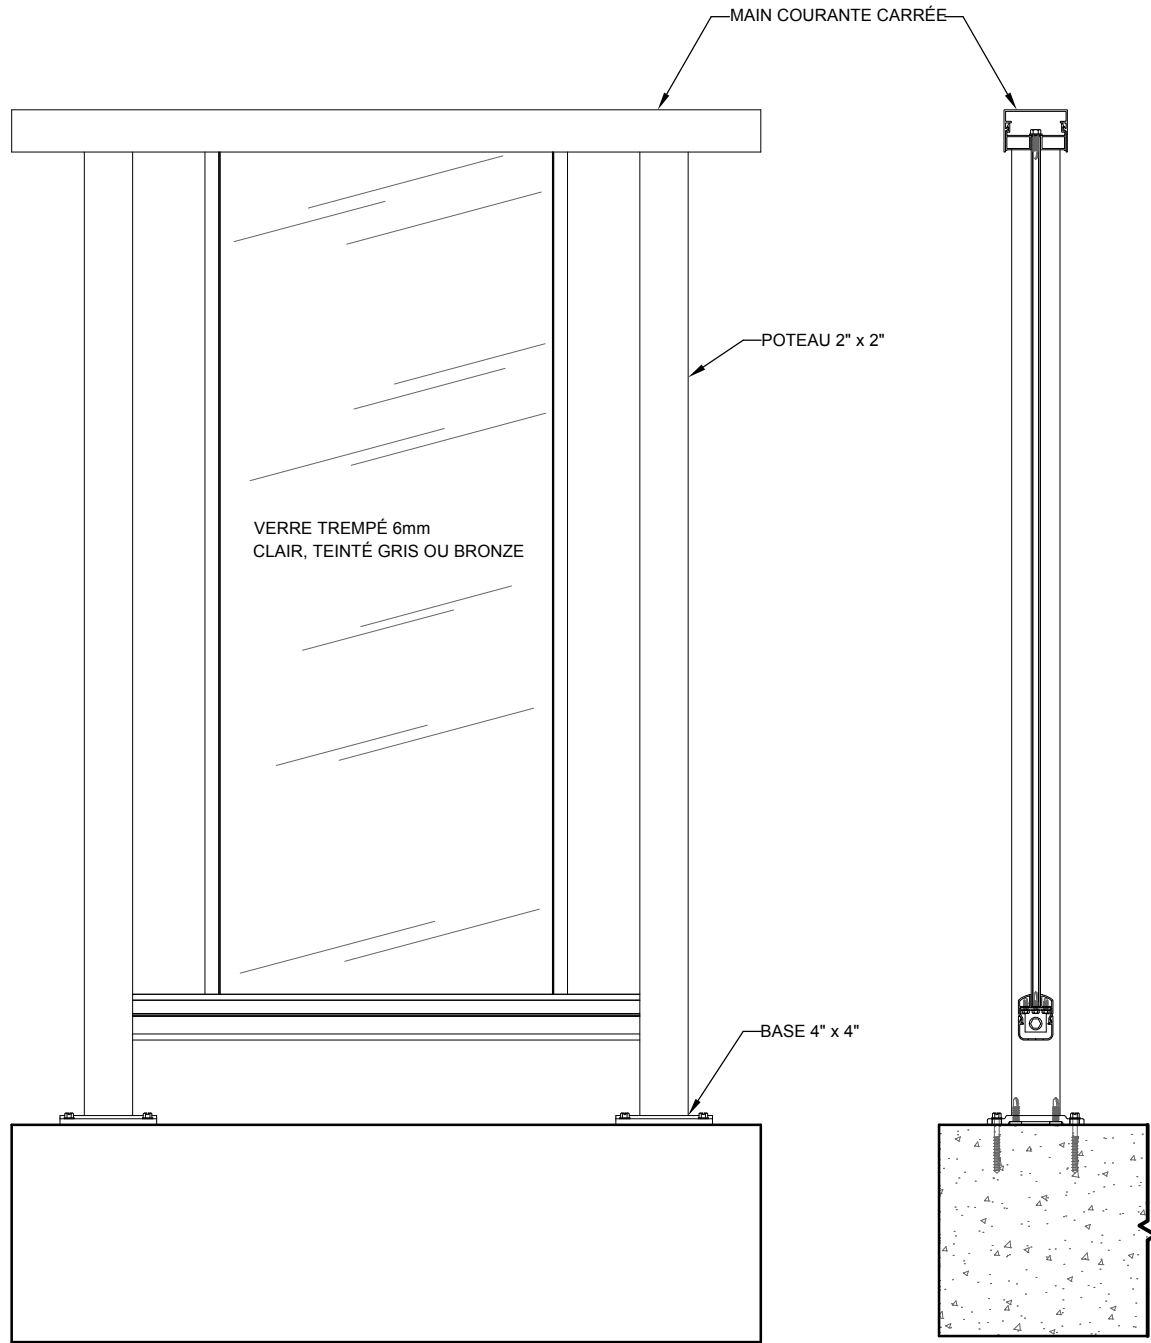

RAMPE TYPE "S" EN VERRE

ÉLÉVATION

COUPE

MS-C-45

MS-A-51

MS-R-58